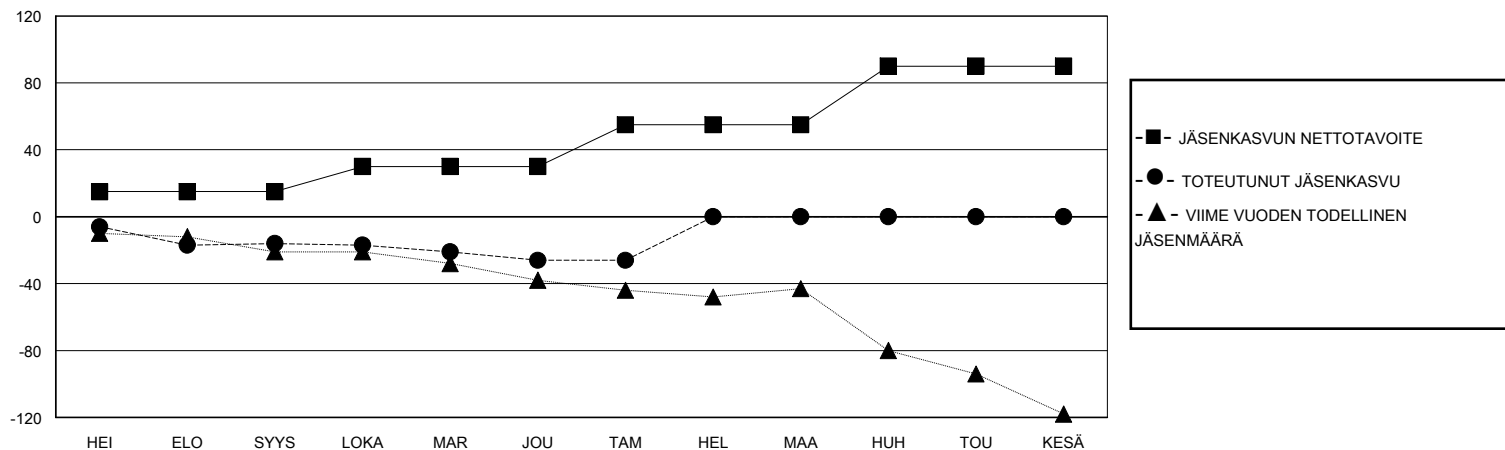

TAVOITTEET JA JÄSENET, KUMULATIIVINEN

LAKKAUTETUT KLUBIT: 0

25 CLUBS OF 69 LISÄNNYT YHDEN TAI USEAMMAN UUTTA JÄSENTÄ

SUKUPUOLIJAKAUMA

MIES 1,009 (71.97%)
NAINEN 392 (27.96%)

ERONNEET JÄSENET

KUOLLUT	13
KLUBI LAKKAUTETTU	0
MUU	51
YHTEENSÄ	64

[KLIKKAA TÄSTÄ NÄHDÄKSESI KUMULATIIVISET JÄSENTIEDOT](#)

PERHEJÄSENIÄ YHTEENSÄ	26
PERHEJÄSENET, JOTKA MAKSAVAT PUOLET JÄSENMAKSUSTA	13