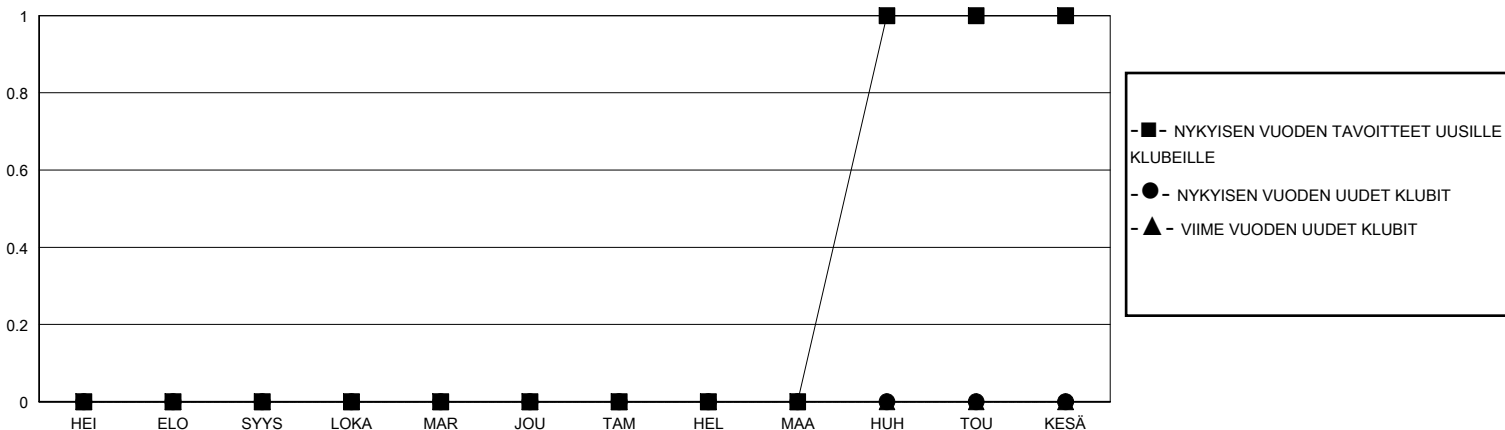

MONTHLY MEMBERSHIP PROGRESS REPORT

District 107 N

Results as of: 1/31/2024

GMT:

SIJAINTI FINLAND

GMT VAALIPIIRI

Klubit			
TULOKSET 2023-2024			
NELJÄNNES	UUDEN KLUBIN TAVOITE	UUDET KLUBIT	LOPETETUT KLUBIT
HEI/ELO/SYYS	0	0	0
LOKA/MAR/JOU	0	0	0
TAM/HEL/MAA	0	0	0
HUH/TOU/KESÄ	1	0	0

jäsentä			
TULOKSET 2023-2024			
NELJÄNNES	JÄSENKASVUN NETTOTAVOITE	TOTEUTUNUT JÄSENKASVU	POISTETUT JÄSENET (mukaan lukien siirrot)
HEI/ELO/SYYS	15	15	29
LOKA/MAR/JOU	15	19	28
TAM/HEL/MAA	25	8	7
HUH/TOU/KESÄ	35	0	0

TAVOITTEET JA UUDET KLUBIT, KUMULATIIVINEN